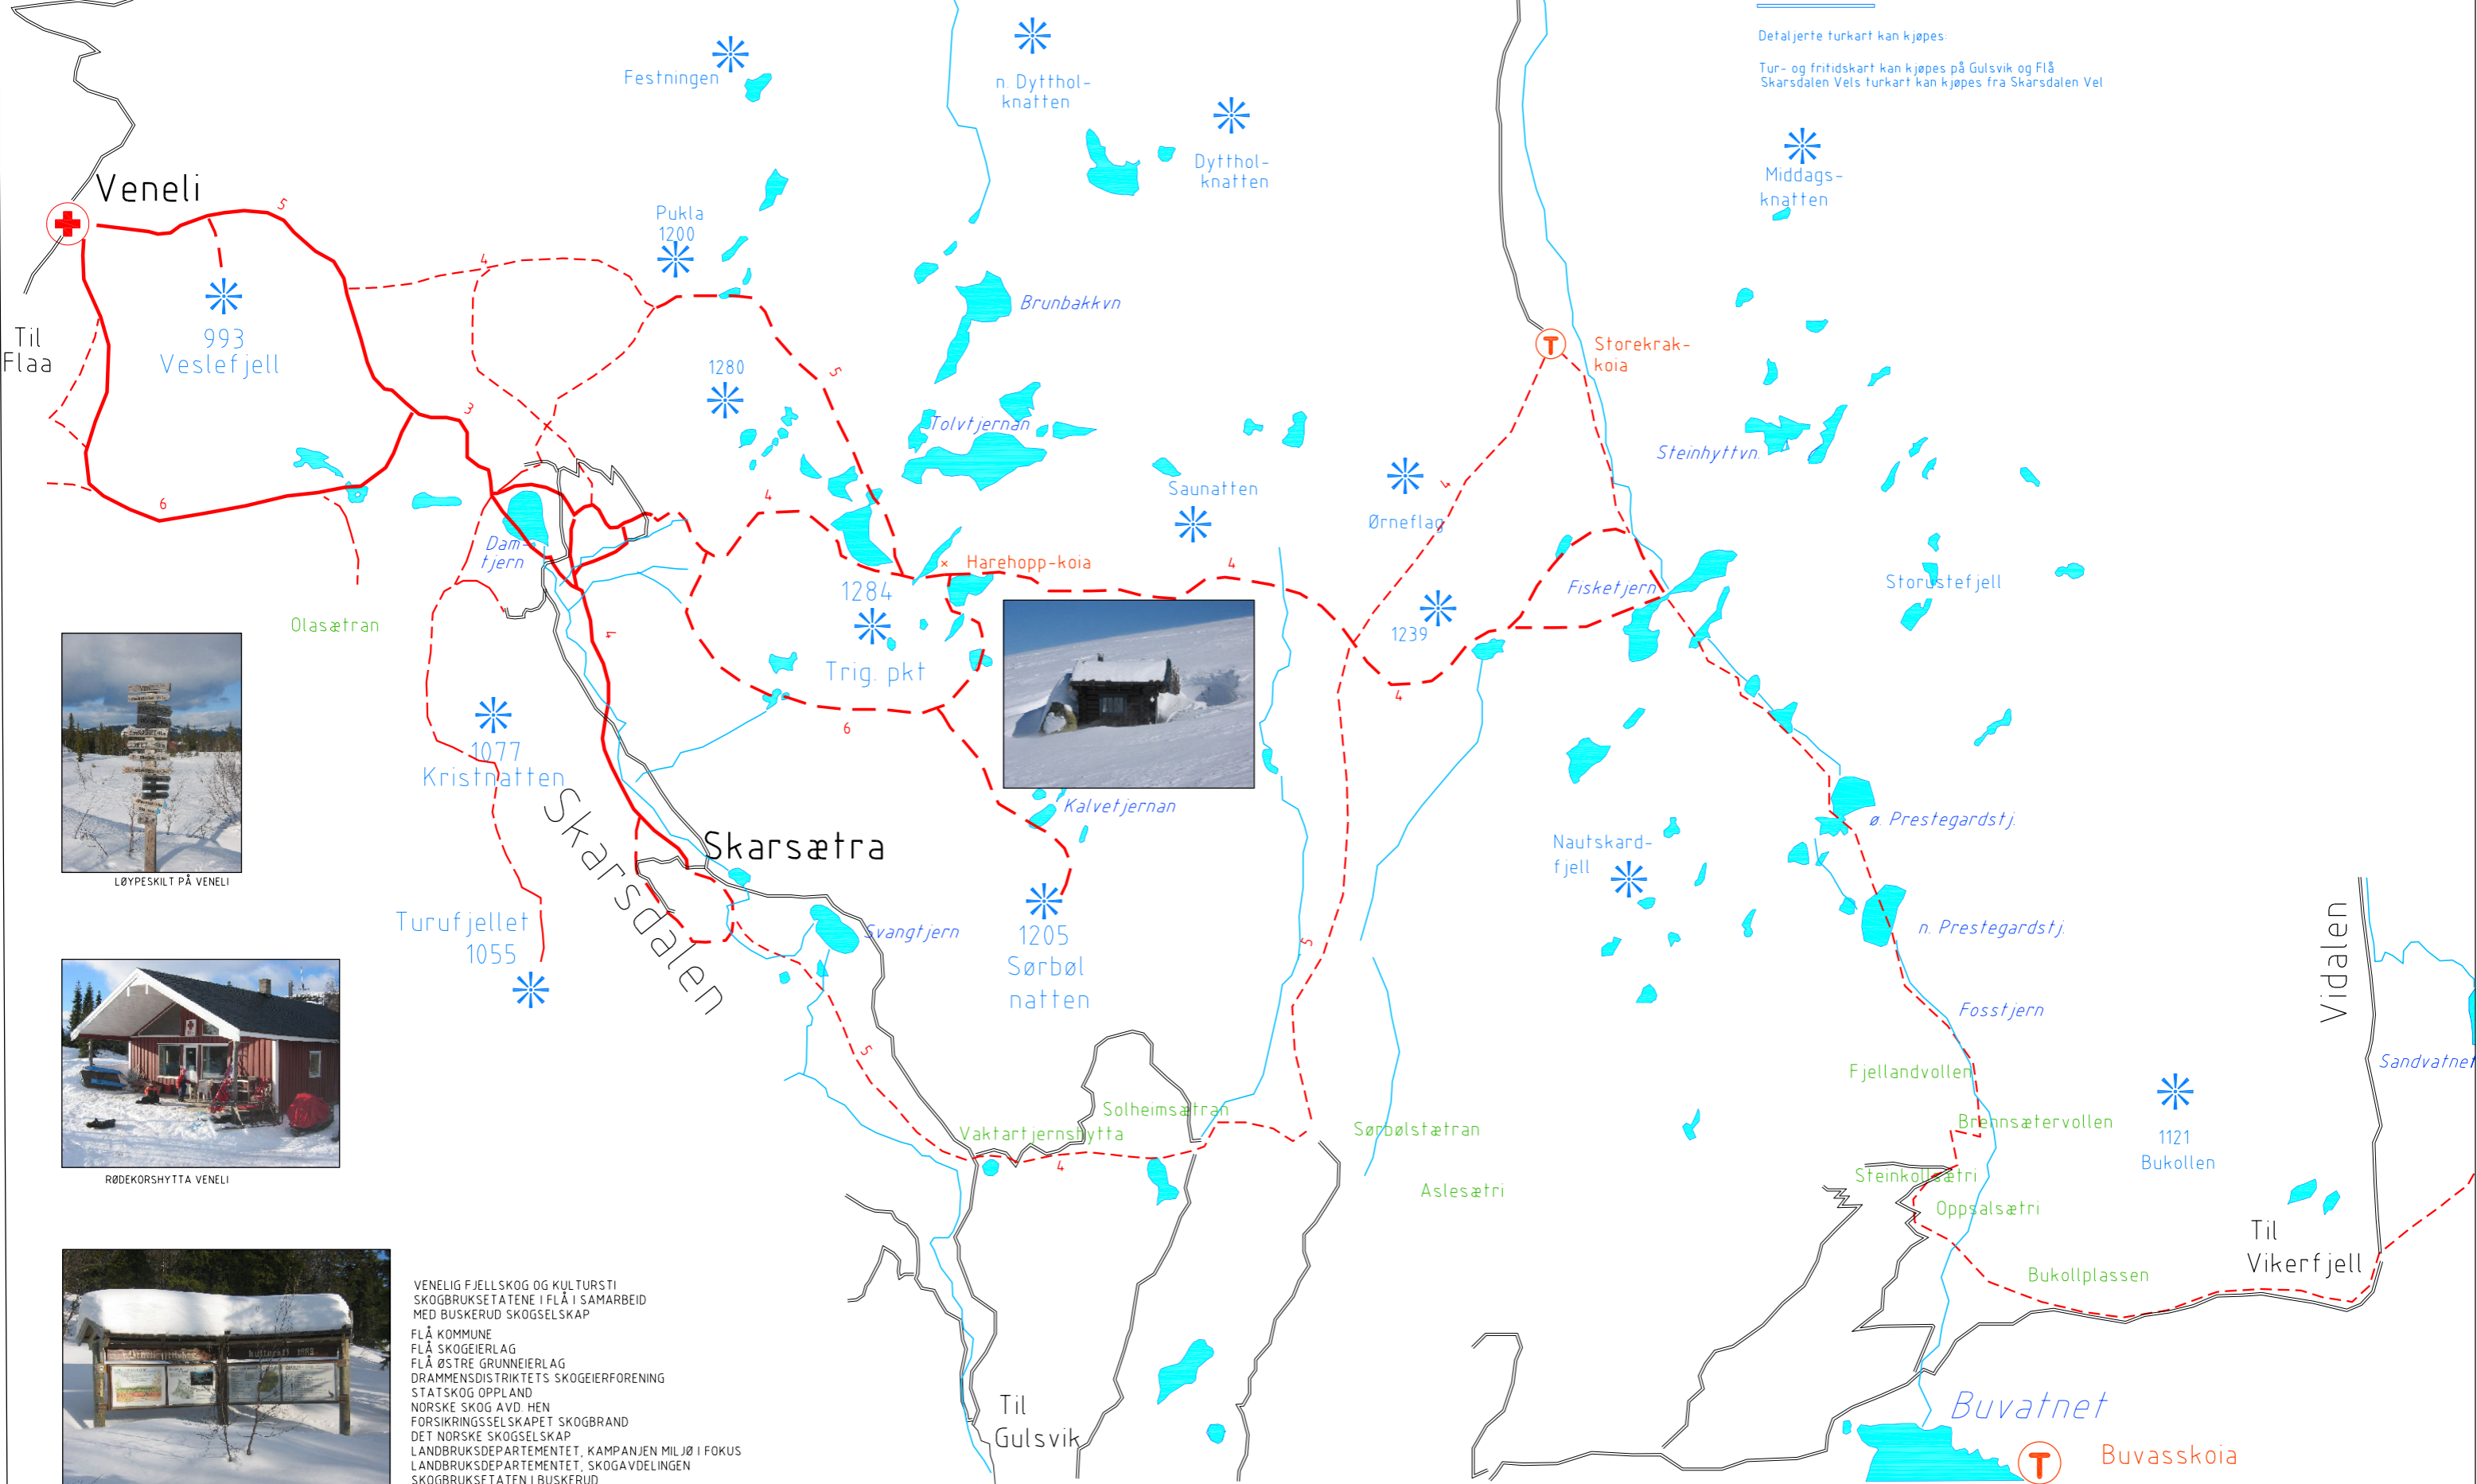

Nevlingen
Tømmerfløting
Sommerarrangement

Vassfaret

Aurdalsfjorden

Skiruter

- Umerket rute ---
- Merket/umerket rute - - -
- Skiløyper sporsatt —

1 Km

Detaljerte turkart kan kjøpes:

Tur- og fritidskart kan kjøpes på Gulsvik og Flå
Skarsdalen Vels turkart kan kjøpes fra Skarsdalen Vel

Veneli

Til Flå

993 Veslefjell

1280

1284 Trig. pkt

1077 Kristnatten

1205 Sørbøl natten

1121 Bukollen

LØYPESKILT PÅ VENELI

RØDEKORSHYTTA VENELI

VENELIG FJELLSKOG OG KULTURSTI
SKOGBRUKSETATENE I FLÅ I SAMARBEID
MED BUSKERUD SKOGEIERSKAP

FLÅ KOMMUNE
FLÅ SKOGEIERLAG
FLÅ ØSTRE GRUNNEIERLAG
DRAMMENS-DISTRIKTETS SKOGEIERFORENING
STATSKOG OPPLAND
NORSKE SKOG AVD. HEN
FORSIKRINGSSELSKAPET SKOGBRAND
DET NORSKE SKOGEIERSKAP
LANDBRUKSDEPARTEMENTET, KAMPANJEN MILJØ I FOKUS
LANDBRUKSDEPARTEMENTET, SKOGAVDELINGEN
SKOGBRUKSETATEN I BUSKERUD